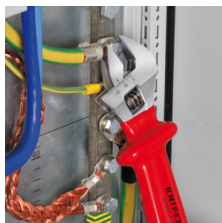

98 07 250

Разводной ключ регулируемый

- параллельные гладкие захватные губки
- плавная настройка раствора
- со шкалой для настройки раствора губок по размеру детали
- сталь хром-ванадиевая

Номер артикула	98 07 250
EAN	4003773071518
Инструмент	хромированная
Ручка	созданы методом погружения, испытаны в соответствии нормативам VDE
Ширина губок mm	8,0
Ширина головки mm	16,0
Ширина mm	73,0
Глубина mm	20,0
Диапазон для гаек, размер под ключ mm	30
Диапазон для гаек, размер под ключ Дюйм	1 1/8
Длина mm	260
Вес нетто g	500